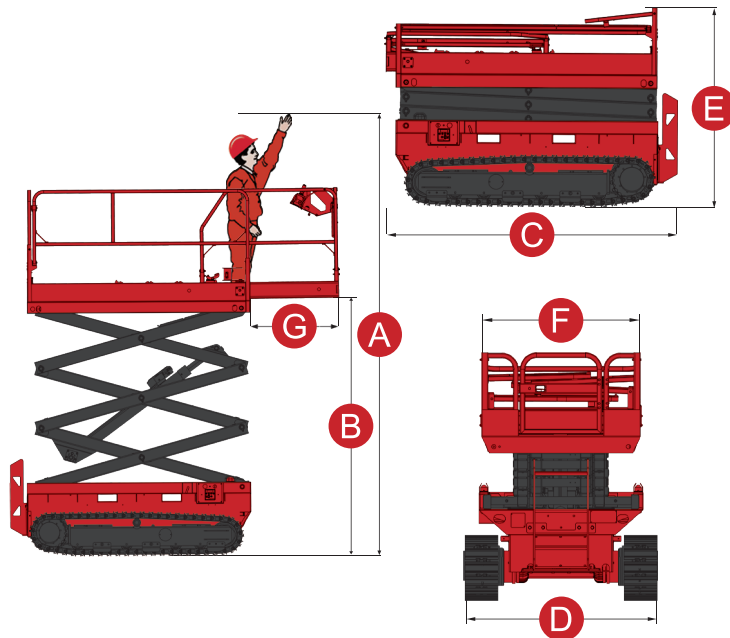

履带系列产品

CFPT0613LD

符合GB/CE标准

矗峰

CHUFENG

尺寸

A最大工作高度	8m
B最大平台高度	6m
C整机长度(带梯子)	2470mm
整机长度(不带梯子)	2280mm
D整机宽度	1390mm
整机高度(护栏未折叠)	2310mm
E整机高度(护栏折叠)	1750mm
F工作平台尺寸	2270x1110mm
G平台延伸尺寸	900mm
最小离地间隙	150mm

性能

安全工作载荷	450kg
延伸平台安全工作载荷	113kg
最大工作人数	2
最小转弯半径	0m
起升电机	48V/4Kw
行走电机	2X48V/4Kw
机器运行速度: 收拢/起升	2.0/0km/h
最大爬坡能力	30%
最大允许工作角度	1.5°/3°

动力

蓄电池	8X6V/200Ah
充电器	48V/25A
行走驱动	电驱

重量

整机重量	2520kg

标准配置

喇叭	折叠围栏	平台门自锁
比例控制	单向延伸平台	动作蜂鸣器
自动刹车系统	紧急下降系统	紧急停止按钮
油管防爆系统	故障诊断系统	倾斜保护系统
充电保护系统	安全检修支撑	标准运输车车孔

选装配置

超载限制	底盘到平台AC电源	平台防撞头开关
工作平台灯	底盘到平台导气管	橡胶/钢制履带